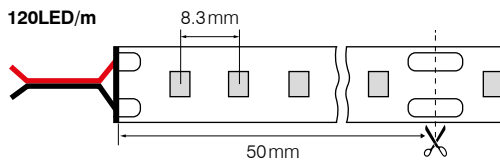

CRI >80 + COLOR 3528 LED STRIP

Abmessungen/Dimensions	5000mm
Leuchtmittel/Light source	SMD 3528
Lichtstrom /Luminous Flux	108 – 1600lm/m
Leistung/Wattage	4.8 – 18W/m
Anzahl LEDs/LED Qty	60, 120, 228LED/m
IP-Schutzart/IP-Protection	IP20, IP67
Schutzklasse/Protection Class	III