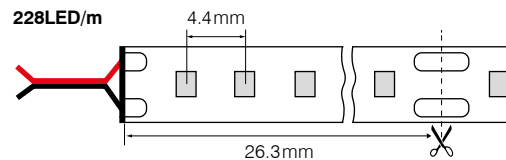

CRI >80 + COLOR 3528 LED STRIP

Abmessungen/Dimensions	5000mm
Leuchtmittel/Light source	SMD 3528
Lichtstrom /Luminous Flux	108 – 1600lm/m
Leistung/Wattage	4.8 – 18W/m
Anzahl LEDs/LED Qty	60, 120, 228LED/m
IP-Schutzart/IP-Protection	IP20, IP67
Schutzklasse/Protection Class	III