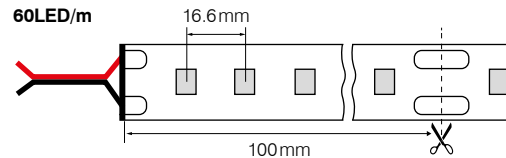

CRI >80 + COLOR 3528 LED STRIP

Abmessungen/Dimensions	5000mm
Leuchtmittel/Light source	SMD 3528
Lichtstrom /Luminous Flux	108 – 1600lm/m
Leistung/Wattage	4.8 – 18W/m
Anzahl LEDs/LED Qty	60, 120, 228LED/m
IP-Schutzart/IP-Protection	IP20, IP67
Schutzklasse/Protection Class	III